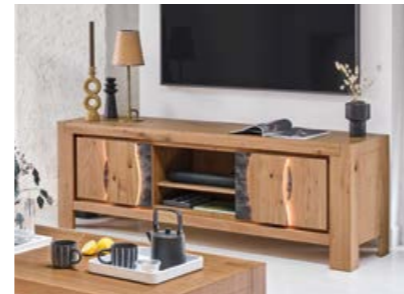

LEG65 - MEUBLE TV L.180 - 2 PORTES 1 NICHE

2 séparations, 1 tablette bois derrière chaque porte, 1 tablette bois dans la niche.
Dimensions utiles niche :
L.52 (passage 63) x H.42 x P.37,4
L.180 x H.60 x P.45

LEGLD65 OPTION ÉCLAIRAGE LED

TV UNIT W180 - 2 DOORS

2 dividing panels, 3 shelves behind the door + niche
W.180 x H.60 x D.45

LEGLD65 OPTIONAL LED LIGHTS