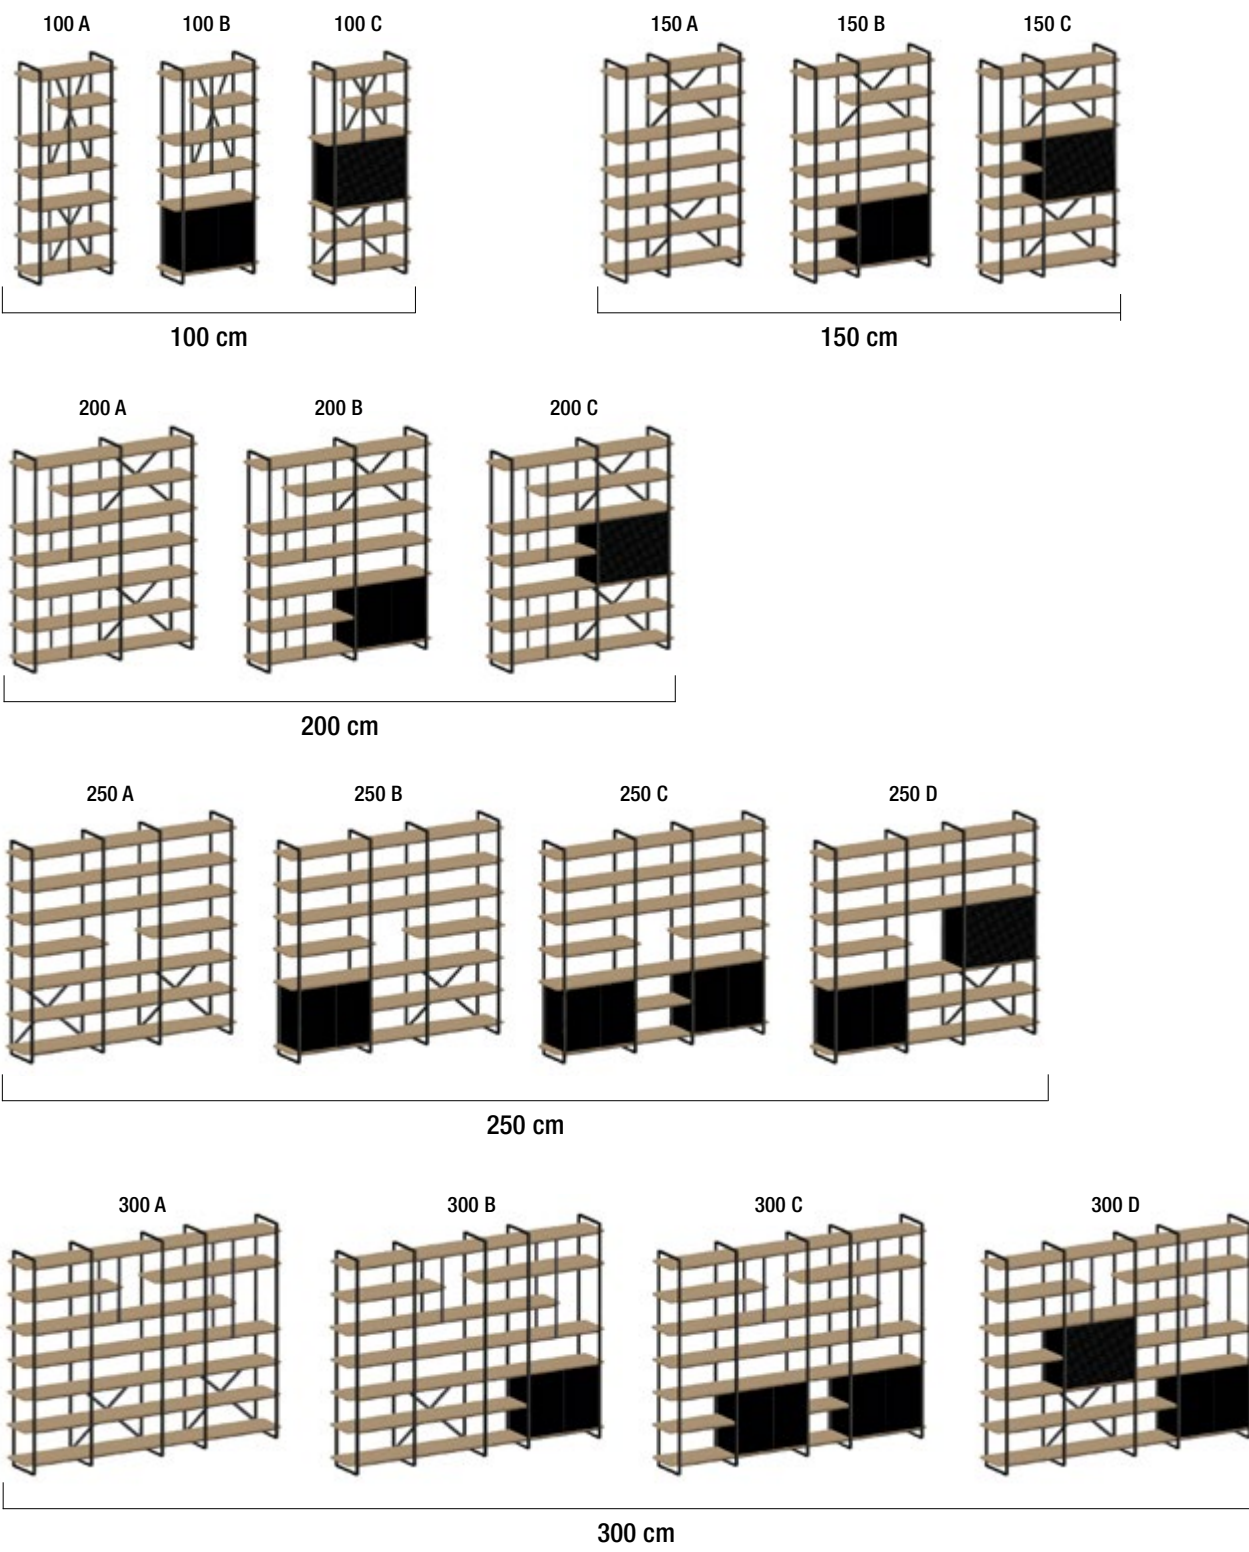

2 MODULES FIXES selon la composition choisie

Box de rangement

Secrétaire

Tiroir bureau

Intercalaire

**OPTION**  
• Intercalaire

**MODULE**  
• Box de rangement

250 D

**COULEURS**  
• Safran • Terracotta • Noir atelier

**LARGEUR**  
• 250 cm

**OPTION**  
• Intercalaire

**MODULE**  
• Box de rangement

**MODULE**  
• Secrétaire

**OPTION**  
• Tiroir bureau

**5 LARGEURS** possibles  
pour une hauteur de 226 cm et une profondeur de 44 cm.

**COULEURS**  
• Aqua • Outremer

**OPTION**  
• Intercalaire

**LONGUEUR**  
• 100 cm

100 A

**COULEURS**  
• Terracotta • Lichen

**LARGEUR**  
• 150 cm

150 B

**COULEURS**  
• Safran • Terracotta • Noir atelier

**LARGEUR**  
• 250 cm

250 D

Tiroir bureau

Box de rangement

BIBLIOTHÈQUE  
BUREAU RANGEMENT  
SECRETASSE

COLLECTION  
**INDEX**

Secrétaire

Intercalaire