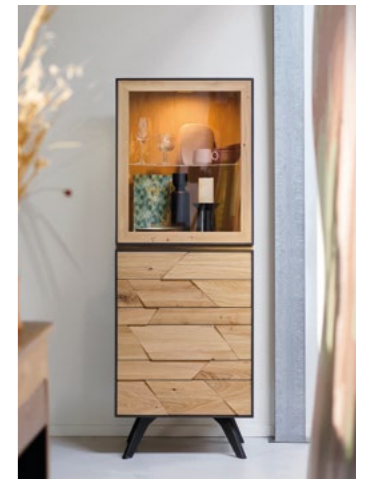

CAP12BV - COLONNE 1 PORTE BOIS 1 PORTE VERRE
1 tablette verre dans la partie haute
1 tablette bois fixe au milieu
1 tablette bois dans la partie basse
L.60 x H.165 x P.43
CAPSP1 OPTION 1 SPOT
COLUMN 1 WOODEN DOOR 1 GLASS DOOR
1 fixed shelf
1 wooden shelf, 1 glass shelf
W.60 x H.165 x D.43
CAPSP1 OPTIONAL SPOTLIGHT